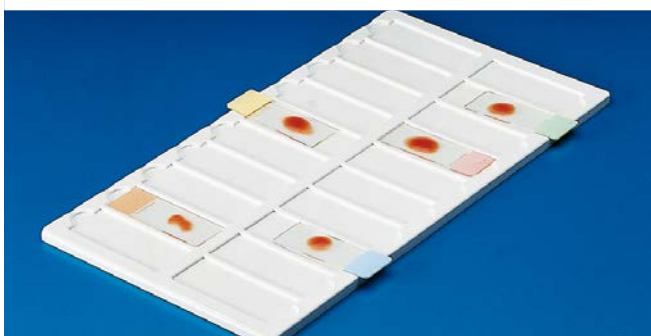

Classeur de rangement en plastique pour 20 lames

- Capacité 20 lames 26 x 76 mm
- Plateau numéroté et double rabat en plastique transparent permettant une visualisation et une identification des lames sans ouverture
- Choix de 5 coloris
- Conception facilitant la prise en main des lames
- L x h x ép. : 192 x 292 x 11 mm

Couleur	Bleu	Vert	Gris	Jaune	Blanc	Pana-chés	€ HT les 10
Réf.	039740	039741	039742	039744	039904	039745	NC -

Plateau porte-lames

- En PVC blanc, facilite la visualisation des coupes
- Pour lames standard de 76 x 26 mm, lames histologie, anatomie-pathologie

Référence	Capacité	Dimensions (mm)	Conditionnement	€ HT
391055	20	190 x 340 x 8	Les 10	NC -
391056	40	190 x 660 x 8	Les 5	NC -

Pinces de maintien

- Coloris assortis, idéal pour l'identification
- Maintiennent les pochettes pour lame fermées
- Marquage possible avec marqueur permanent ou étiquette

Référence	Coloris	Dimensions L x l x H (cm)	Unités/carton	€ HT/carton
320652	Assortis (transparent, gris, bleu, vert, rouge)	5,6 x 4,4 x 1,6	100	NC -
320653	Transparent	5,6 x 4,4 x 1,6	100	NC -

Rack pour plateaux de lames à 20 places