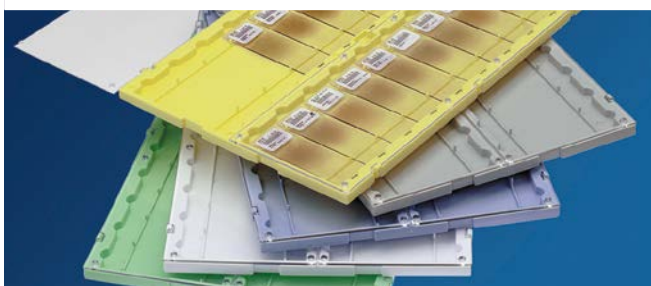

Classeur de rangement en plastique pour 20 lames

- Capacité 20 lames 26 x 76 mm
- Plateau numéroté et double rabat en plastique transparent permettant une visualisation et une identification des lames sans ouverture
- Choix de 5 coloris
- Conception facilitant la prise en main des lames
- L x h x ép. : 192 x 292 x 11 mm

Couleur	Bleu	Vert	Gris	Jaune	Blanc	Pana-chés	€ HT les 10
Réf.	039740	039741	039742	039744	039904	039745	NC -

Plateau porte-lames

- En PVC blanc, facilite la visualisation des coupes
- Pour lames standard de 76 x 26 mm, lames histologie, anatomie-pathologie

Référence	Capacité	Dimensions (mm)	Conditionnement	€ HT
391055	20	190 x 340 x 8	Les 10	NC -
391056	40	190 x 660 x 8	Les 5	NC -

Pinces de maintien

- Coloris assortis, idéal pour l'identification
- Maintiennent les pochettes pour lame fermées
- Marquage possible avec marqueur permanent ou étiquette

Référence	Coloris	Dimensions L x l x H (cm)	Unités/carton	€ HT/carton
320652	Assortis (transparent, gris, bleu, vert, rouge)	5,6 x 4,4 x 1,6	100	NC -
320653	Transparent	5,6 x 4,4 x 1,6	100	NC -

Rack pour plateaux de lames à 20 places