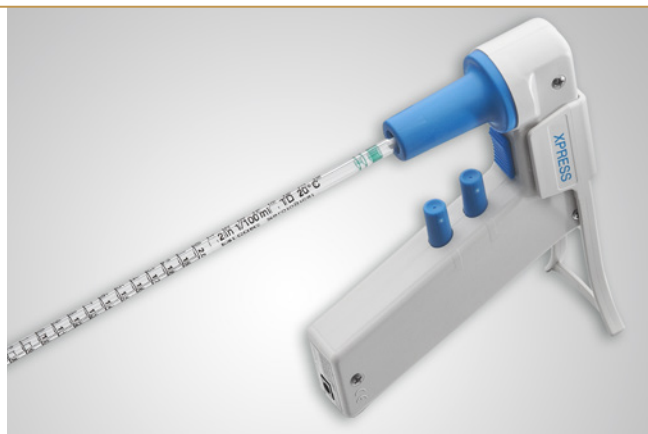

Xpress Pipet-Aid

- Léger, compact, puissant
- Préhension optimisée
- 3 vitesses de fonctionnement pour l'aspiration et la distribution
- Vitesse «Xpress» pour une distribution plus rapide et plus puissante
- Repère d'alignement des graduations (uniquement avec certaines pipettes)
- Possibilité d'utiliser des pipettes de 1 à 100 ml
- Support amovible
- Valve auto-bloquante
- Système de blocage du nez
- Livré avec un chargeur, un support et des filtres

Réf.	Désignation	€
075231	Xpress pipet-Aid	NC -

Accessoires

Réf.	Désignation	€
075011	Filtre hydrophobe 0,8 µm (les 5)	NC -
075012	Joints de maintien du filtre dans le nez (les 2)	NC -
075013	Batterie 9 V	NC -
075014	Chargeur d'alimentation 220 V	NC -
075015	Embout silicone porte-pipette (les 2)	NC -

Pipeteur S1

- Pour toutes pipettes de 0,5 à 100 ml
- Batterie longue durée, rechargeable
- Livré avec support mural (446324B), portoir (446325), chargeur (446326) et support pipette 1 ml (446328)

Coloris	Blanc	Transparent	Bleu	Vert	Rouge	€
Réf.	446300	446301	446302	446303	446304	NC -

446327 : support amovible

thermo
scientific

Pipeteurs Pipetus

- Design ergonomique
- Adaptés aux pipettes graduées, jaugées et pipettes Pasteur de 0,1 à 200 ml
- Refoulement par gravité (fonction EX) ou par soufflage (fonction BlowOut)
- Silencieux, génèrent peu de vibrations
- Autonomie : une semaine de pipetage
- Affichage LED colorées indiquant les réglages
- Autoclavables (sans joint PTFE)
- Livrés avec chargeur, support mural et filtre membrane PTFE 0,2 µm
- 2 modèles : Pipetus Akku (5 vitesses de pipetage) et Pipetus Reddot (2 vitesses de pipetage)