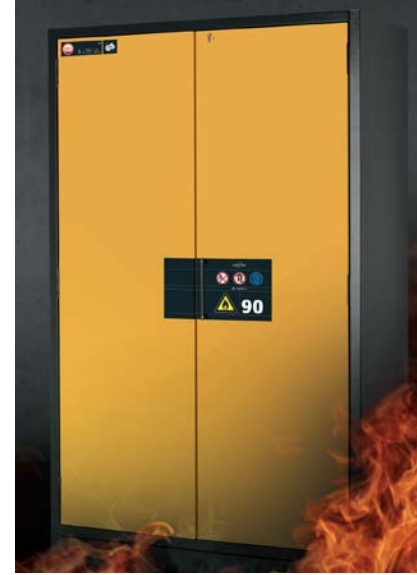

- ▶ Armoire pour produits inflammables - EN14470-1, FM. 6050
- ▶ Armoire anti-feu pour bouteilles de Gaz - EN14470-2
- ▶ Armoire Acides-Bases
- ▶ Armoire Phytosanitaire, Toxique- Armoire combinée
- ▶ Caisson de ventilation et filtration
- ▶ Sorbonne EN14175-3
- ▶ Douche de sécurité et oculaire EN15154
- ▶ Bac, plateforme et rayonnage de sécurité
- ▶ Récipient et bidon de sécurité absorbants

Toutes nos armoires résistantes au feu répondent à la norme EN 14470-1 / FM 6050 ou EN 14470-2. Ces armoires de sécurité ont la certification GS avec 50.000 cycles d'ouverture et de fermeture sans aucune usure prématurée.